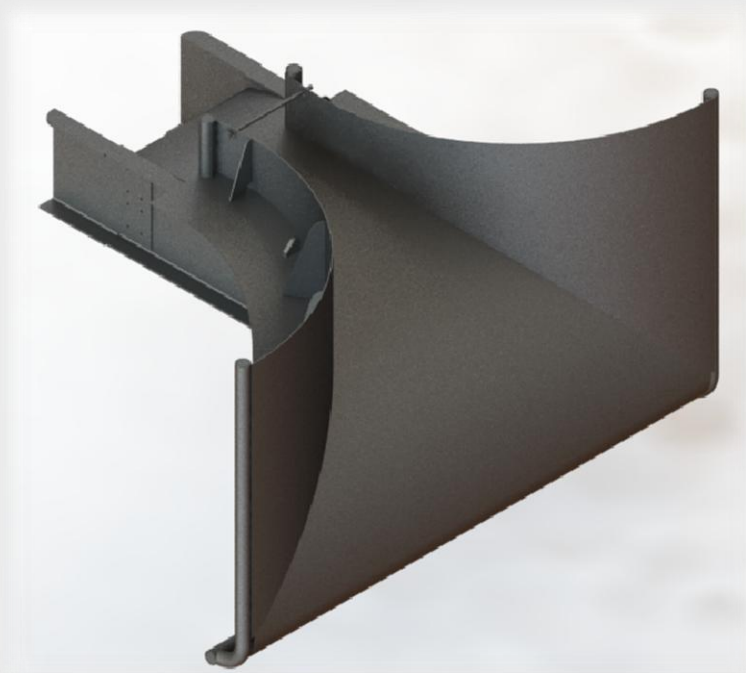

M281 –CHUTE (1.5m de rayon)

Spécifications:

- Largeur de l'ouverture d'entrée: 500mm (19.6 po)
- Hauteur des panneaux latéraux: 365mm (14.37 po)
- Rayon: 1,500mm (59 po)
- Construction très résistante

Dimensions:

- Longueur: 2800mm (110 po)
- Largeur: 3680mm (145 po)
- Hauteur: 2075mm (82 po)
- Poids: 1250kg (2755lbs)